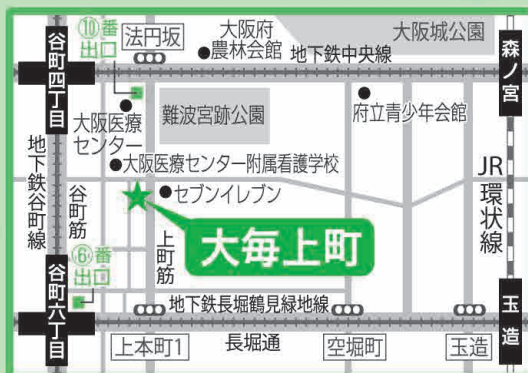

宿題お助けイベント 小学生の自由研究課題をお手伝いします!

宿題として提出できる! 新聞活用自由研究

親子で世界の国しらべ & 地球儀作り

夏休みまだ中、お子様はどのようにおすごしでしょうか?
夏休みの宿題で最後まで残りがちなのが自由研究。
大毎上町では読者サービスの一環として昨年、ご好評をいただいた宿題のお助けイベント「親子で世界の国しらべ & 地球儀づくり」を今年も開催致します!

毎日小学生新聞に毎週土曜日掲載の「世界史の現場で」を使って、好きな国を調べます。まとめやすいワークシートを用意しているので、見栄えのする宿題に仕上がります。そのまま学校に提出できます。また手のひらにのるかわいい地球儀もつくります。毎日新聞、毎日小学生新聞記者らがお手伝いします。

開催日時 8月23日(土)

14時~16時(予定)

場所 大毎上町本店

地下鉄谷町四丁目、谷町六丁目より徒歩7分(中央区上町C番13号)

参加費 無料

定員 親子20組

応募多数の場合は抽選!

お申し込み方法は こちら お申し込み締切 8月9日(土)

パソコンからお申し込み
HPからアクセスして下さい。
うえまち倶楽部 検索

ハガキでのお申し込み
①住所②氏名③参加人数(大人数と子ども数)④電話番号を記入後、右記までお送り下さい。

〒540-0005
大阪市中央区上町C番13号
株式会社 大毎上町内
「新聞自由研究申込」係

第11回 上町うたごえ広場 開催

昭和30年~40年代に流行した、なつかしい歌謡曲や唱歌、叙情歌などを一緒に歌いませんか?アコーディオンの伴奏に合わせ、リードヴォーカルが楽しいお話とともに進行をします。是非ご参加ください。

初めてのかたでもすぐに馴染んでいただけますので気軽にご参加下さい。

第1回上町うたごえ広場の様子

リードヴォーカル 岩崎 佳代

アコーディオン奏者 山本 汎昭

開催日時 9月27日(土) 14時~

開催場所 大毎上町本店 3F会議室

参加費 お1人様 300円 税込・当日払い

お申し込みはこちら パソコン用のHPからアクセスいただくか、またはハガキに①住所②氏名③参加人数④電話番号をお書きの上、下記までお送り下さい。 うえまち倶楽部 検索